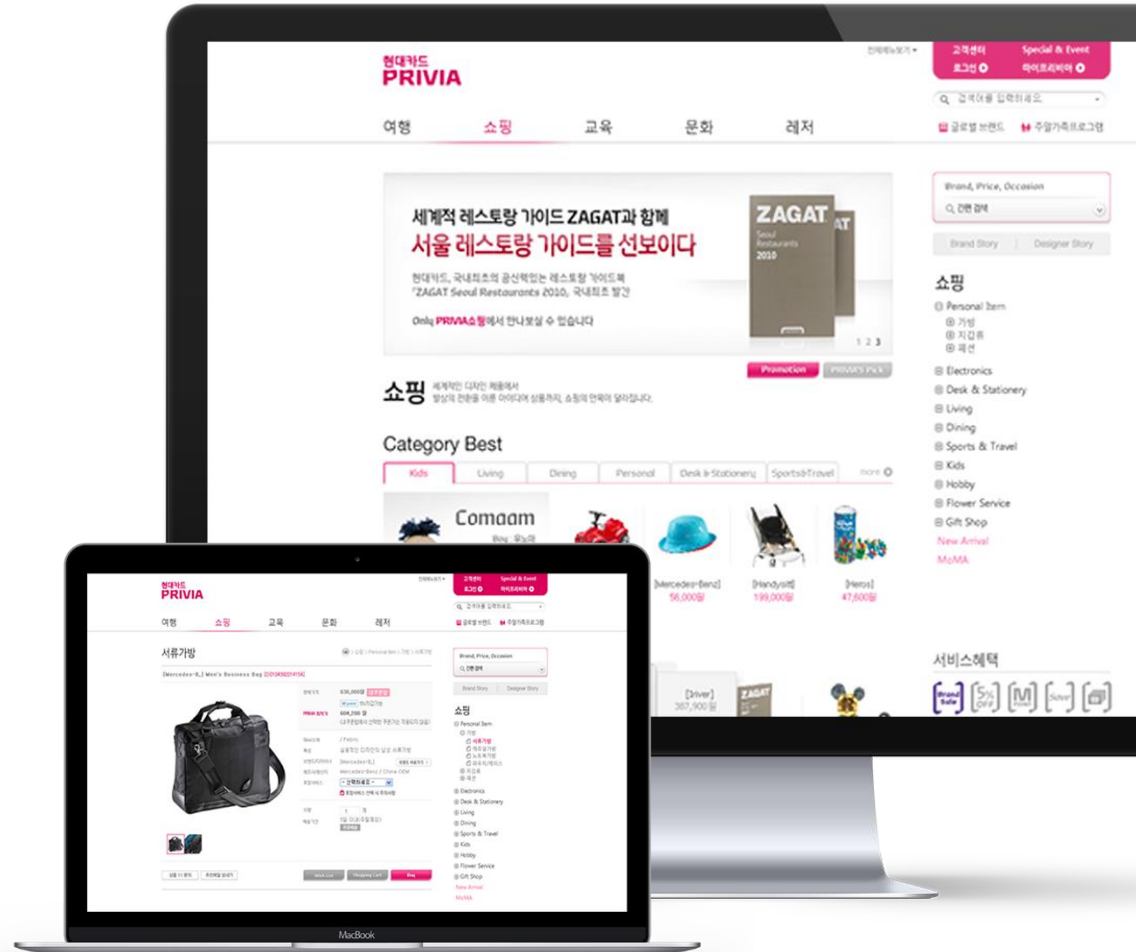

web

5 PORTFOLIO

현대카드 프리비아쇼핑몰 사이트

<http://privia.hyundaicard.com>

- 현대카드 프리비아 종합쇼핑몰(쇼핑, 여행, 교육, 문화, 레저) 구성
- 어드민의 편리성 및 몰인몰 운영 관리의 효율성을 고려한 리뉴얼
- 재고 및 유통 관리에서 ERP 시스템 관리 연계까지 폭넓은 시스템 확장

web

현대카드 프리비아여행몰 사이트

<http://privia.hyundaicard.com>

- 현대카드 프리비아 종합쇼핑몰(쇼핑, 여행, 교육, 문화, 레저) 구성
- 각 여행사와의 여행상품 및 국내외 호텔, 항공시스템과의 연계서비스
- 당사의 솔루션 프레임워크 이용 개발

web

현대카드 프리비아여행몰 사이트

<http://privia.hyundaicard.com>

- 현대카드 프리비아 종합쇼핑몰(쇼핑, 여행, 교육, 문화, 레저) 구성
- 해외 미술작품구매와 같은 특화된 서비스 및 콘텐츠 제공
- 당사 솔루션 프레임워크 이용 개발