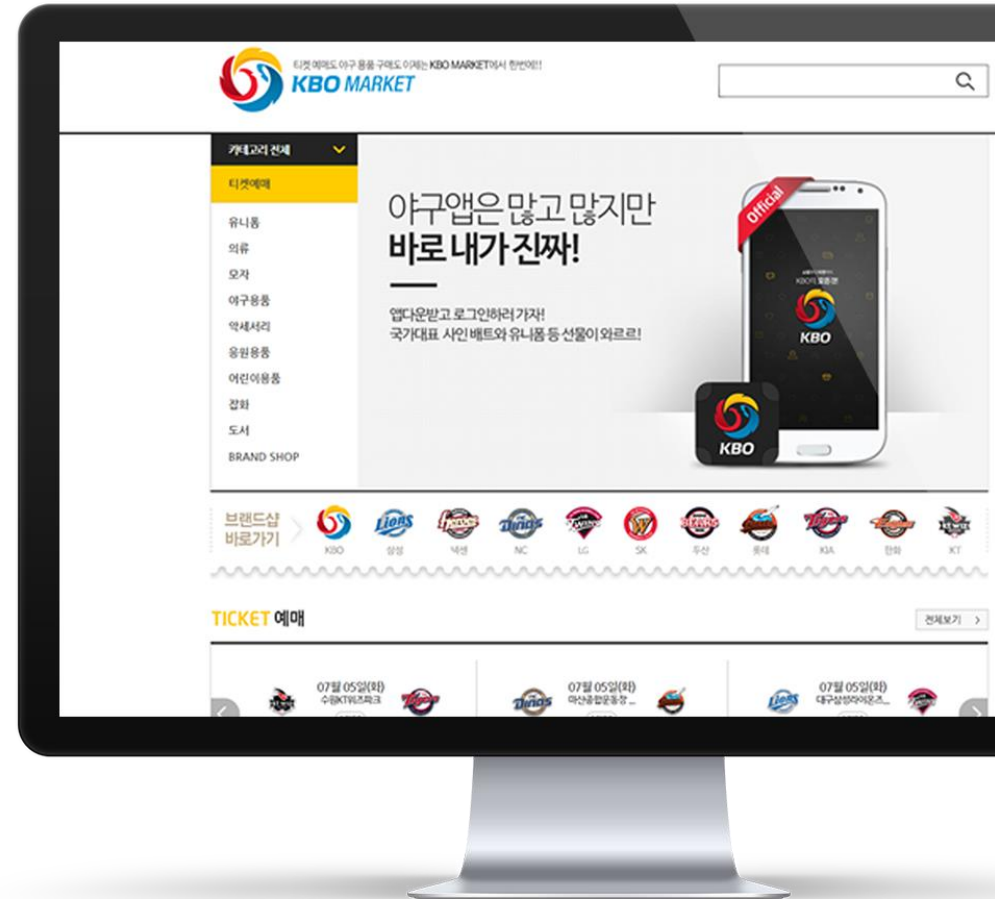

web

5 PORTFOLIO

KBO Market 프로야구티켓용품판매전문몰

- KBO공식 프로야구 티켓 및 용품 판매 쇼핑몰
- XMaLL2.5 for Oracle9 버전 제공
- DB 프로시저 / 함수 기능 기술 지원
- Programing

web

롯데관광 여행 상품 모바일 쇼핑몰

[Http://m.lottetour.com](http://m.lottetour.com)