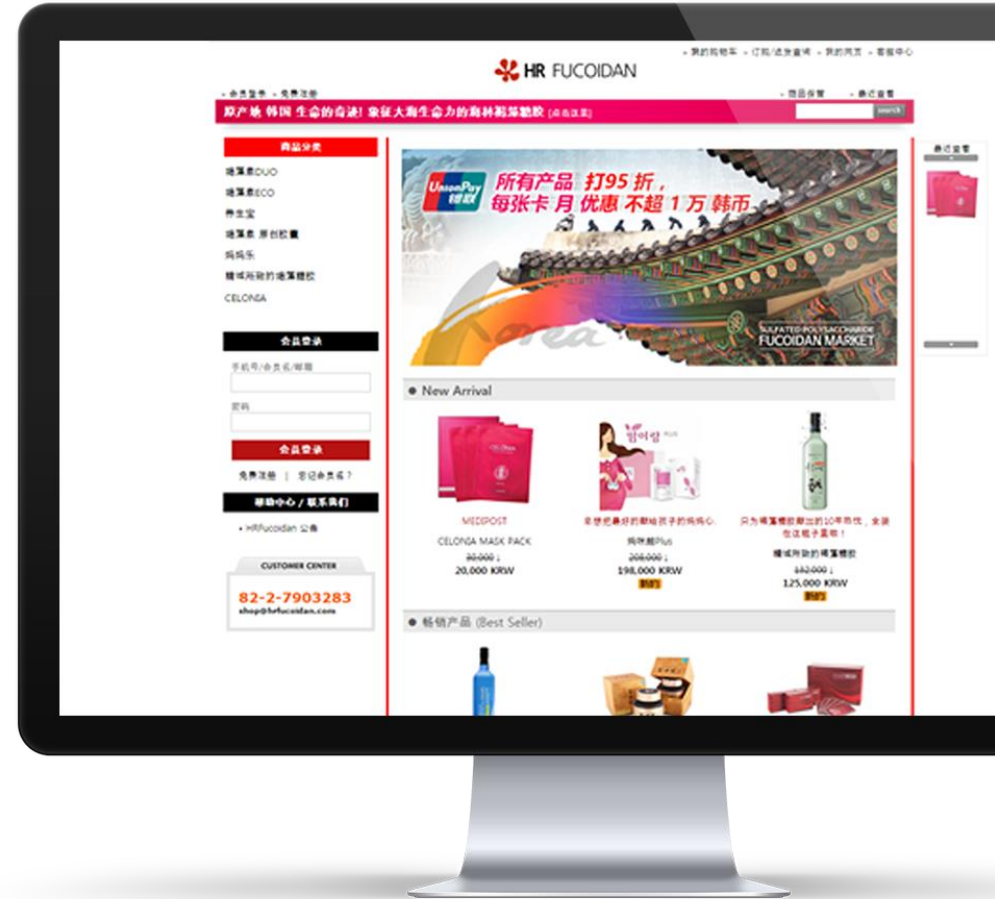

5 PORTFOLIO

후코이단 중국어 버전 전문 쇼핑몰

- 중국 후코이단 전문 쇼핑몰 구축 XMaLL2.5 판매
- 중국어 사이트 개설 구축 기술지원
- Programing

web