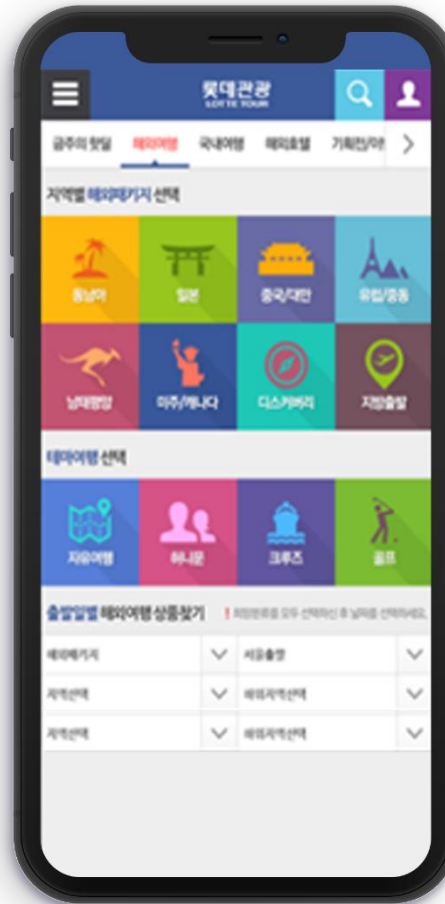

web

5 PORTFOLIO

KBO Market 프로야구티켓용품판매전문몰

- KBO공식 프로야구 티켓 및 용품 판매 쇼핑몰
- XMaLL2.5 for Oracle9 버전 제공
- DB 프로시저 / 함수 기능 기술 지원
- Programing

web

롯데관광 여행 상품 모바일 쇼핑몰

[Http://m.lottetour.com](http://m.lottetour.com)

- Planning
- HTML/CSS
- UI/UX Interface Design
- Web Accessibility
- Java Spring Programing
- 여행상품 / 예약 / 결제 등 모바일 사이트 구축

mobile

5 PORTFOLIO

현대카드, 현대캐피탈, 현대커머셜 유니폼 신청(구매)시스템

<http://uniform.hyundaicard.com>