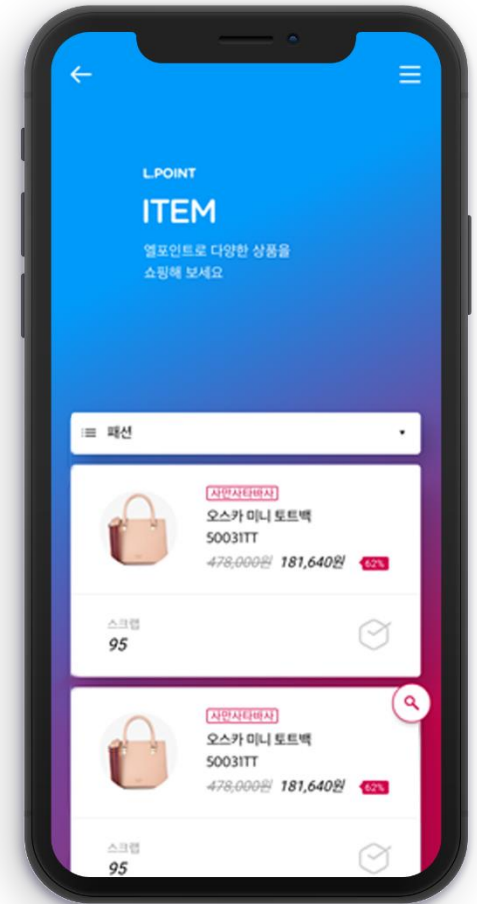

4 프로세스

5. 구축사례

PORTFOLIO

롯데멤버스 L.포인트 오픈형 콘텐츠 고도화

- PC, Mobile, JAVA, Spring 기반 XMaLL 신규 구축
- 동영상 콘텐츠 몰 연계 구축 및 오프라인 상품 몰 서비스 구축
- XMaLL4 솔루션 커스터마이징 구축
- 스킨구조의 View 단 분리 개발
- 각종 보안 암호화 솔루션 기반 준수
- 취약점 분석 툴 이용 점검

web

mobile

5 PORTFOLIO

나도쿡 요리 전문 쇼핑몰

- PC Mobile Web 요리 쇼핑몰 신규 구축
- XMall3.1 솔루션 커스터마이징 구축
- 스킨구조의 View 단 분리 개발
- Programing

web

mobile

오토한즈 오토인사이드 자동차 역경매물