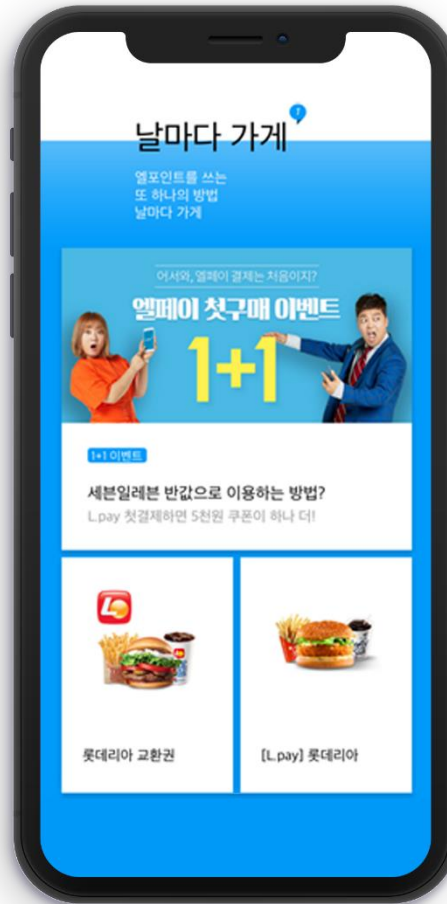

4 프로세스

5. 구축사례

PORTFOLIO

롯데멤버스 L.포인트 오픈형 콘텐츠 고도화

- PC, Mobile, JAVA, Spring 기반 XMaLL 신규 구축
- 동영상 콘텐츠 몰 연계 구축 및 오프라인 상품 몰 서비스 구축
- XMaLL4 솔루션 커스터마이징 구축
- 스킨구조의 View 단 분리 개발
- 각종 보안 암호화 솔루션 기반 준수
- 취약점 분석 툴 이용 점검

web

mobile

5 PORTFOLIO

나도쿡 요리 전문 쇼핑몰

- PC Mobile Web 요리 쇼핑몰 신규 구축
- XMall3.1 솔루션 커스터마이징 구축
- 스킨구조의 View 단 분리 개발
- Programing

web

mobile

오토한즈 오토인사이드 자동차 역경매물