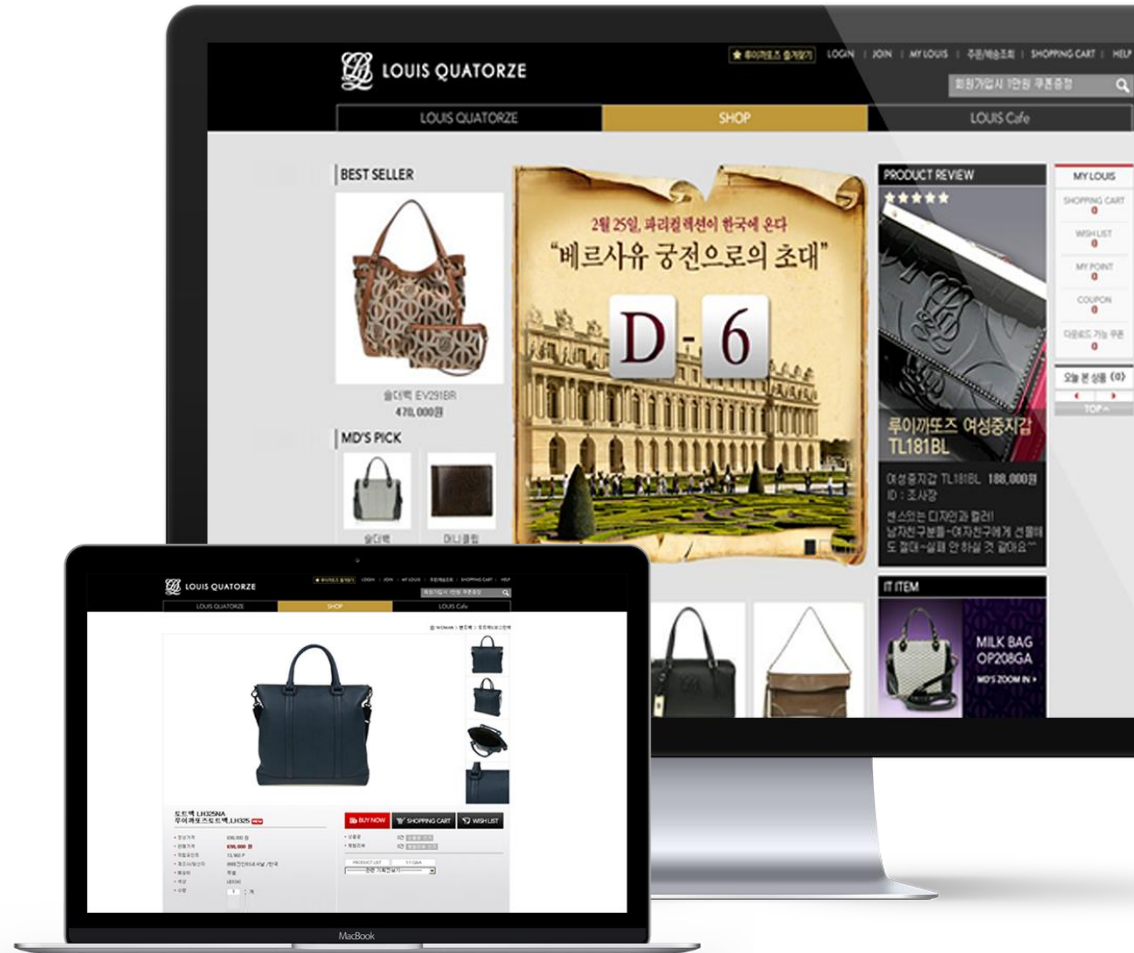

- 오프라인 구매 업무의 온라인 시스템 통합으로 관리 업무 최소화
- 체계적인 업무 프로세스 확립으로 업무 효율 극대화
- 유니폼에 대한 가치 있는 정보 전달 및 공감 형성에 기여

web

5 PORTFOLIO

루이까또즈 직영몰 사이트

<http://www.louisclub.com>

- 기존 오프라인 가맹점 및 몰인몰 입점방식의 쇼핑몰 운영
- 직접 온라인 판매를 하는 직영몰 사이트 구축
- 매출향상 극대화 및 다양한 이벤트, 기획전
- 온/오프라인의 회원 통합 및 ERP 시스템과의 연계 구축

web

5 PORTFOLIO

현대카드 프리비아쇼핑몰 사이트

<http://privia.hyundaicard.com>

- 현대카드 프리비아 종합쇼핑몰(쇼핑, 여행, 교육, 문화, 레저) 구성
- 어드민의 편리성 및 몰인몰 운영 관리의 효율성을 고려한 리뉴얼
- 재고 및 유통 관리에서 ERP 시스템 관리 연계까지 폭넓은 시스템 확장

web

현대카드 프리비아여행몰 사이트

<http://privia.hyundaicard.com>