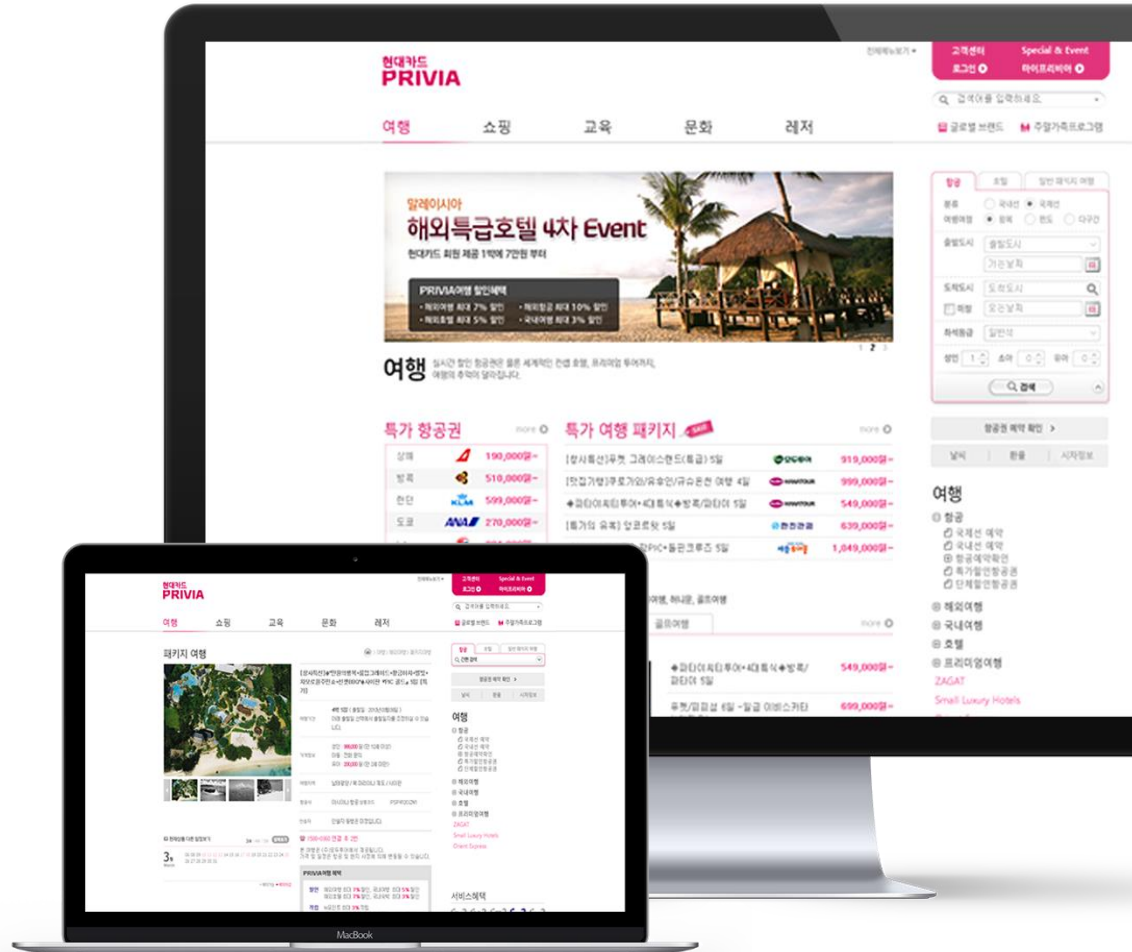

- 오프라인 구매 업무의 온라인 시스템 통합으로 관리 업무 최소화
- 체계적인 업무 프로세스 확립으로 업무 효율 극대화
- 유니폼에 대한 가치 있는 정보 전달 및 공감 형성에 기여

web

5 PORTFOLIO

루이까또즈 직영몰 사이트

<http://www.louisclub.com>

- 기존 오프라인 가맹점 및 몰인몰 입점방식의 쇼핑몰 운영
- 직접 온라인 판매를 하는 직영몰 사이트 구축
- 매출향상 극대화 및 다양한 이벤트, 기획전
- 온/오프라인의 회원 통합 및 ERP 시스템과의 연계 구축

web

5 PORTFOLIO

현대카드 프리비아쇼핑몰 사이트

<http://privia.hyundaicard.com>

- 현대카드 프리비아 종합쇼핑몰(쇼핑, 여행, 교육, 문화, 레저) 구성
- 어드민의 편리성 및 몰인몰 운영 관리의 효율성을 고려한 리뉴얼
- 재고 및 유통 관리에서 ERP 시스템 관리 연계까지 폭넓은 시스템 확장

web

현대카드 프리비아여행몰 사이트

<http://privia.hyundaicard.com>

- 현대카드 프리비아 종합쇼핑몰(쇼핑, 여행, 교육, 문화, 레저) 구성
- 각 여행사와의 여행상품 및 국내외 호텔, 항공시스템과의 연계서비스
- 당사의 솔루션 프레임워크 이용 개발

web

현대카드 프리비아여행몰 사이트

<http://privia.hyundaicard.com>

- 현대카드 프리비아 종합쇼핑몰(쇼핑, 여행, 교육, 문화, 레저) 구성
- 해외 미술작품구매와 같은 특화된 서비스 및 콘텐츠 제공
- 당사 솔루션 프레임워크 이용 개발